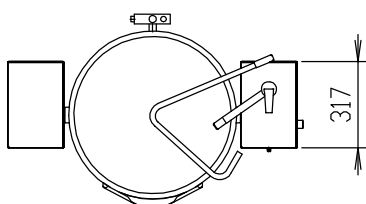

- Vänsterpelare (måste alltid beställas 1 oavsett singel- eller flerställ) PNC 928000
- Ingjutningsram, för ingjutning i golvet (1 behövs per gryta + 1 per vänsterpelare) PNC 928001
- Fixtur (1 behövs per gryta) PNC 928002
- Monteringsram, för fastsättning med expanderbult (1 behövs per gryta + 1 per vänsterpelare) PNC 928003
- Mätsticka 40 liter PNC 928005
- Silplåt med 8 mm hål för 40 liters gryta. PNC 928009
- Bottengaller 40 liter PNC 928013
- Korg för 40 liters gryta (2 behövs per gryta) PNC 928017
- Lyftkrok för korgar (2 krogar behövs per gryta) PNC 928021

Front

Sida

CW11 = Kallvatten

EI = Elektrisk anslutning

HWI = Varmvatten

Topp

Elektricitet

Spänning:

108 °C

Yttermått, bredd

948 mm

Yttermått, djup

660 mm

Yttermått, höjd

900 mm

Nettovikt: