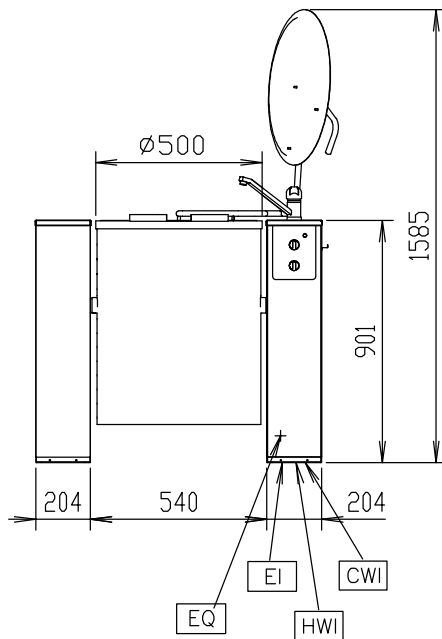

Front

Sida

CW11 = Kallvatten

EI = Elektrisk anslutning

HWI = Varmvatten

Topp

Elektricitet

Spänning:

232165 (PE040)

400 V/3N ph/50 Hz

Total watt:

12 kW

Viktig information

Arbetstemperatur, min:

30 °C

Arbetstemperatur, max:

108 °C

Yttermått, bredd

948 mm

Yttermått, djup

660 mm

Yttermått, höjd

900 mm

Nettovikt:

87 kg

Nettokapacitet:

40 liter

Tippning:

Automatisk