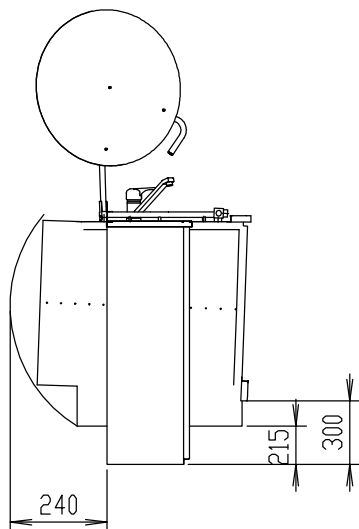

CW11 = Kallvatten

EI = Elektrisk anslutning

HWI = Varmvatten